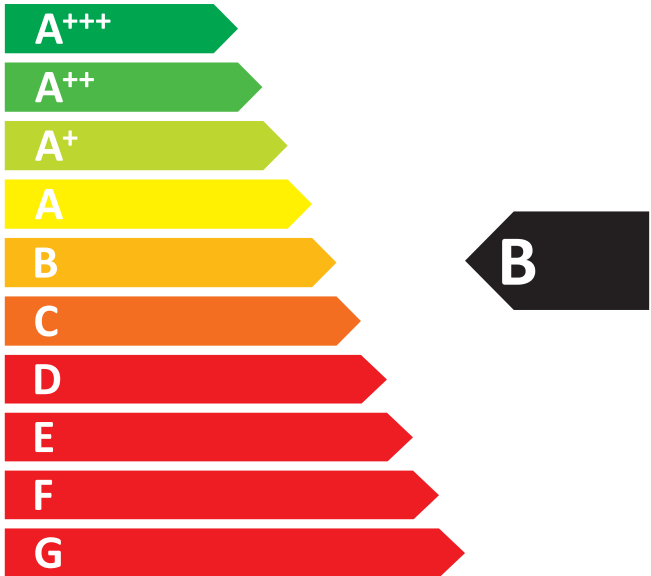

ENERG
енергия · ενεργεια

Tefcold

UFSC371SD
UFFS371SD

ENERGIA · ЕНЕРГИЯ · ΕΝΕΡΓΕΙΑ
ENERGIJA · ENERGY · ENERGIE
ENERGI

789
kWh/annum

0 L

242 L

4
30°C-55%